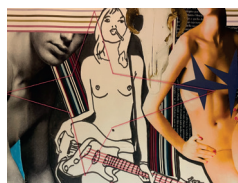

## Collagen

„Moss“  
Collage  
29x20,5 cm

„Mustang“  
Collage  
20x28,5 cm

„Guitar Queen“  
Collage  
29x20,5 cm

„One“  
Collage  
32x22,5 cm

„T.V.“  
Collage  
20x28,5 cm

„Safe Space“  
Collage  
20x28,5 cm

„Guitar Lick“  
Collage  
34x29 cm

„Blub Club“  
Collage  
29x20,5 cm

„Egg Party“  
Collage  
20,5x29 cm

„Pin Up“  
Collage  
29x20,5 cm

„Cam“  
Collage  
20,5x29 cm

„Eyes Wide Open“  
Collage  
20,5x27,5 cm

„Eyes Wide Open“  
Seidentücher bestickt  
120x160 cm

„Guys“  
Seidentücher bestickt  
120x160 cm

„Egg Party“  
Seidentücher bestickt  
120x160 cm

„Art“  
Seidentücher bestickt  
120x160 cm

„Pin Up“  
Seidentücher bestickt  
160x120 cm

„Safe Space“  
Seidentücher bestickt  
120x160 cm

„Waves“  
Seidentücher bestickt  
160x120 cm

„One“  
Seidentücher bestickt  
160x120 cm

„Eyes Plus“  
Seidentücher bestickt  
160x120 cm

„Guitar Queen“  
Seidentücher bestickt  
160x120 cm